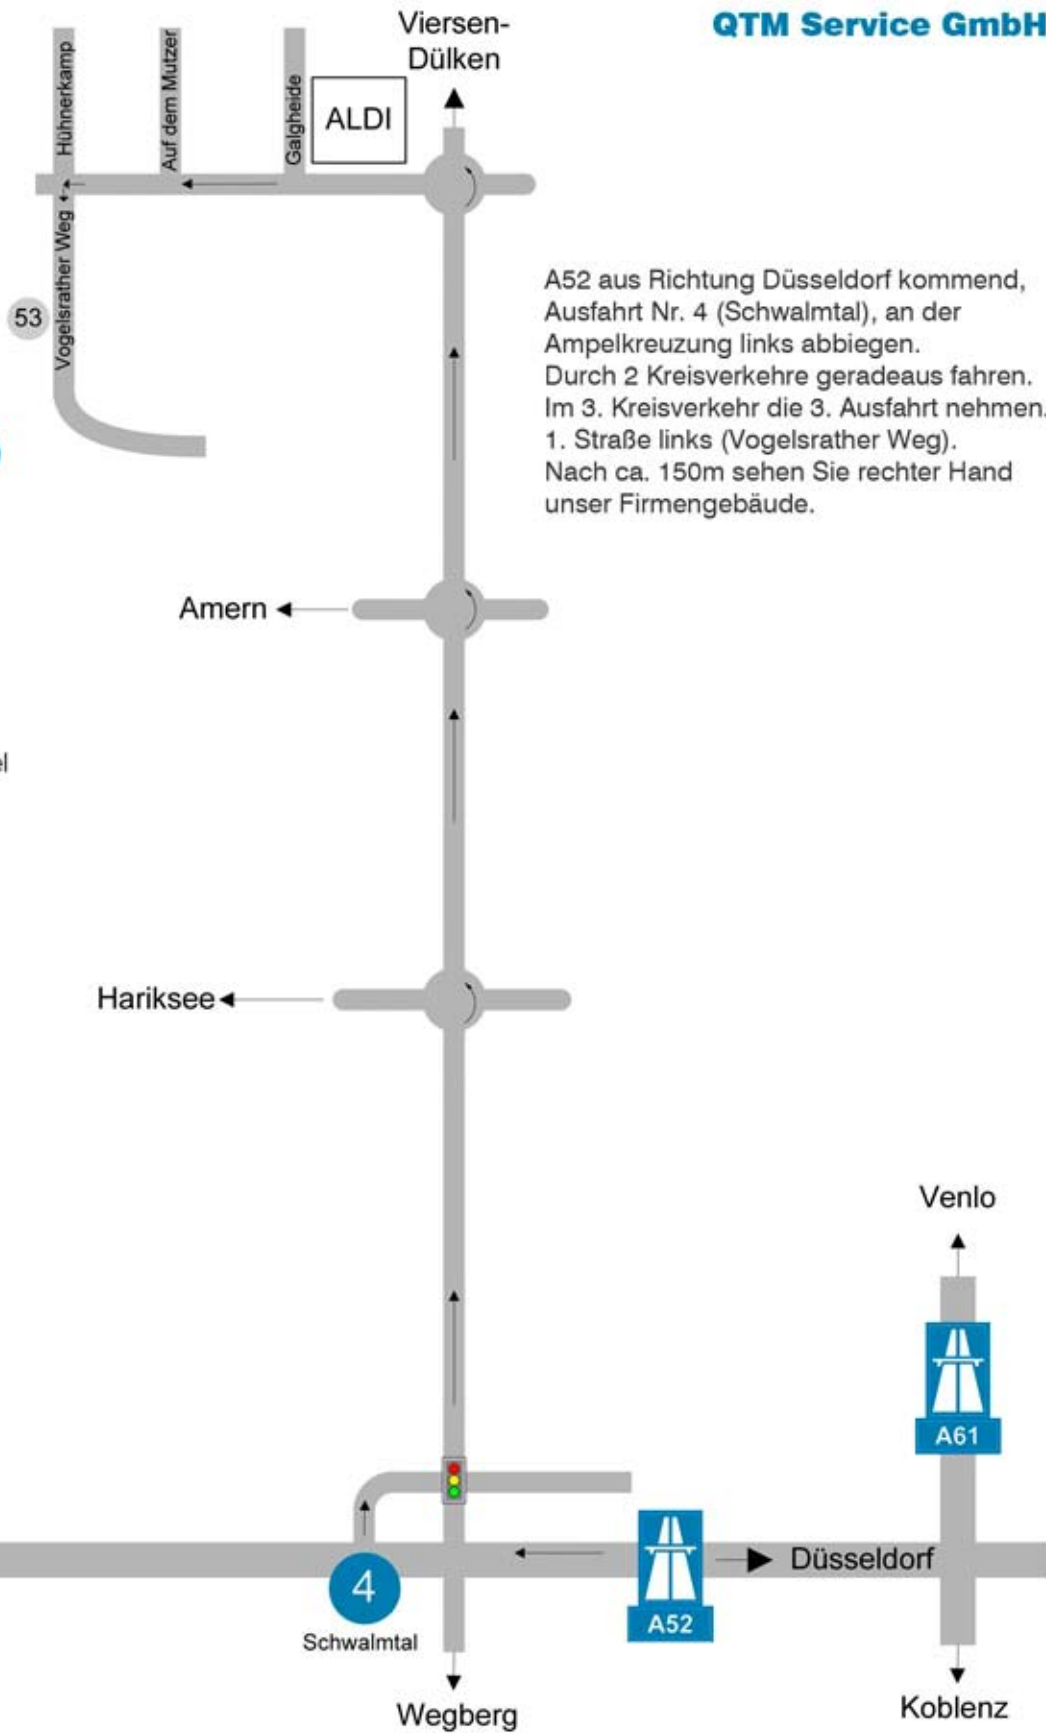

QTM Service GmbH  
 Vogelsrather Weg 53  
 41366 Schwalmthal-Waldniel  
 Tel.: 02163 / 8885-0  
 Fax: 02163 / 8885-140  
 info@qtmgmbh.de  
 www.qtm-gmbh.de

A52 aus Richtung Düsseldorf kommend, Ausfahrt Nr. 4 (Schwalmtal), an der Ampelkreuzung links abbiegen. Durch 2 Kreisverkehre geradeaus fahren. Im 3. Kreisverkehr die 3. Ausfahrt nehmen. 1. Straße links (Vogelsrather Weg). Nach ca. 150m sehen Sie rechter Hand unser Firmengebäude.